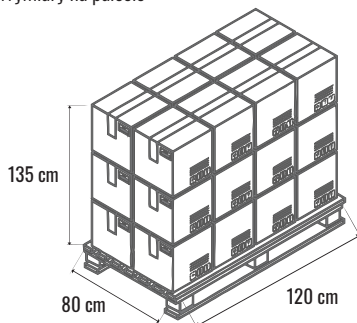

KARTA PRODUKTU - BARSZCZÓWKA 350 ML

DANE SZT

Nazwa asortymentu BARSZCZÓWKA 350 ml
Średnica 103 mm
Wysokość 55 mm
Pojemność 350 ml
Waga szt 270 g
KOD szt 5902740013607

DANE KARTON

Ilość szt w kartonie 36 szt
Ilość szt/ kartonów na palecie 1512 szt/ 42 kartonów
Objętość kartonu 0,0217 m³
Kod kartonu 5902740013621
Wymiary kartonu 425x330x155
Sposób pakowania na palecie 7 warstw po 6 kartonów
Waga kartonu 10,10 kg

STANDARDOWY SPOSÓB PAKOWANIA

Wymiary na palecie

Wymiary kartonów

Wymiary produktu

Sposób ułożenia kartonów na palecie z góry