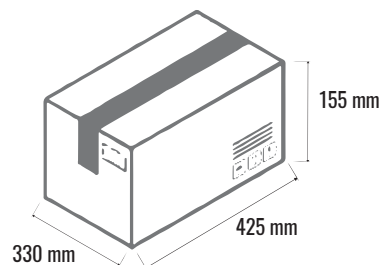

KARTA PRODUKTU - BARSZCZÓWKA 350 ML

DANE SZT

Nazwa asortymentu BARSZCZÓWKA 350 ml
Średnica 103 mm
Wysokość 55 mm
Pojemność 350 ml
Waga szt 270 g
KOD szt 5902740013607

DANE KARTON

Ilość szt w kartonie 36 szt
Ilość szt/ kartonów na palecie 1512 szt/ 42 kartonów
Objętość kartonu 0,0217 m³
Kod kartonu 5902740013621
Wymiary kartonu 425x330x155
Sposób pakowania na palecie 7 warstw po 6 kartonów
Waga kartonu 10,10 kg

STANDARDOWY SPOSÓB PAKOWANIA

Wymiary na palecie

Wymiary kartonów

Wymiary produktu

Sposób ułożenia kartonów na palecie z góry