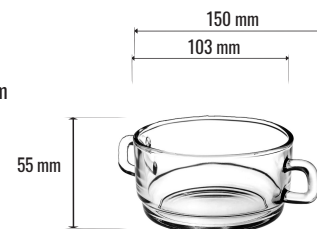

KARTA PRODUKTU - BARSZCZÓWKA 350 ML

DANE SZT

Nazwa asortymentu BARSZCZÓWKA 350 ml
Średnica 103 mm
Wysokość 55 mm
Pojemność 350 ml
Waga szt 270 g
KOD szt 5902740013607

DANE KARTON

Ilość szt w kartonie 36 szt
Ilość szt/ kartonów na palecie 1512 szt/ 42 kartonów
Objętość kartonu 0,0217 m³
Kod kartonu 5902740013621
Wymiary kartonu 425x330x155
Sposób pakowania na palecie 7 warstw po 6 kartonów
Waga kartonu 10,10 kg

STANDARDOWY SPOSÓB PAKOWANIA

Wymiary na palecie

Wymiary kartonów

Wymiary produktu

Sposób ułożenia kartonów na palecie z góry