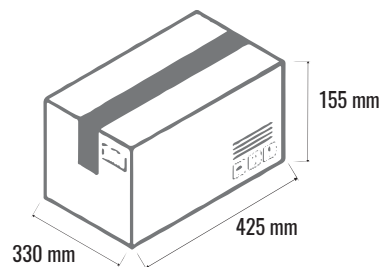

KARTA PRODUKTU - BARSZCZÓWKA DYMNA 350 ML

DANE SZT

Nazwa asortymentuBARSZCZÓWKA DYMNA 350 ml
Średnica 103 mm
Wysokość 55 mm
Pojemność..... 350 ml
Waga szt..... 270 g
KOD szt..... 5902740003608

DANE KARTON

Ilość szt w kartonie 36 szt
Ilość szt/ kartonów na palecie 1512 szt/ 42 kartonów
Objętość kartonu..... 0,0217 m³
Kod kartonu5902740003622
Wymiary kartonu..... 425x330x155
Sposób pakowania na palecie 7 warstw po 6 kartonów
Waga kartonu..... 10,10 kg

STANDARDOWY SPOSÓB PAKOWANIA

Wymiary na palecie

Wymiary kartonów

Wymiary produktu

Sposób ułożenia kartonów na palecie z góry