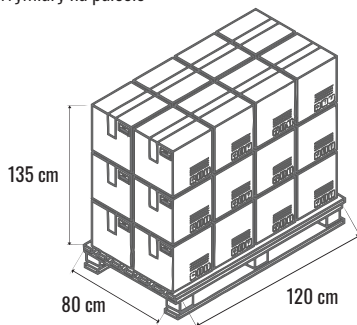

KARTA PRODUKTU - BARSZCZÓWKA DYMNA 350 ML

DANE SZT

Nazwa asortymentuBARSZCZÓWKA DYMNA 350 ml
Średnica 103 mm
Wysokość 55 mm
Pojemność..... 350 ml
Waga szt..... 270 g
KOD szt..... 5902740003608

DANE KARTON

Ilość szt w kartonie 36 szt
Ilość szt/ kartonów na palecie 1512 szt/ 42 kartonów
Objętość kartonu..... 0,0217 m³
Kod kartonu5902740003622
Wymiary kartonu..... 425x330x155
Sposób pakowania na palecie 7 warstw po 6 kartonów
Waga kartonu..... 10,10 kg

STANDARDOWY SPOSÓB PAKOWANIA

Wymiary na palecie

Wymiary kartonów

Wymiary produktu

Sposób ułożenia kartonów na palecie z góry