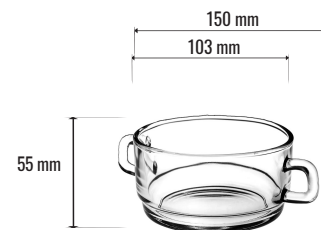

KARTA PRODUKTU - BARSZCZÓWKA DYMNA 350 ML

DANE SZT

Nazwa asortymentuBARSZCZÓWKA DYMNA 350 ml
Średnica 103 mm
Wysokość 55 mm
Pojemność..... 350 ml
Waga szt..... 270 g
KOD szt..... 5902740003608

DANE KARTON

Ilość szt w kartonie 36 szt
Ilość szt/ kartonów na palecie 1512 szt/ 42 kartonów
Objętość kartonu..... 0,0217 m³
Kod kartonu5902740003622
Wymiary kartonu..... 425x330x155
Sposób pakowania na palecie 7 warstw po 6 kartonów
Waga kartonu..... 10,10 kg

STANDARDOWY SPOSÓB PAKOWANIA

Wymiary na palecie

Wymiary kartonów

Wymiary produktu

Sposób ułożenia kartonów na palecie z góry