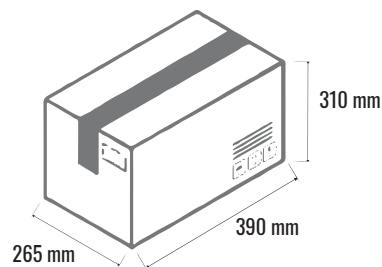

KARTA PRODUKTU - BARSZCZÓWKA DYMNA 500 ML

DANE SZT

Nazwa asortymentuBARSZCZÓWKA DYMNA 500 ml
Średnica125 mm
Wysokość 67 mm
Pojemność..... 500 ml
Waga szt..... 330 g
KOD szt.....5902740001505

DANE KARTON

Ilość szt w kartonie 36 szt
Ilość szt/ kartonów na palecie1440 szt/ 40 kartonów
Objętość kartonu..... 0,0320 m³
Kod kartonu5902740001529
Wymiary kartonu..... 390x265x310
Sposób pakowania na palecie 5 warstw po 8 kartonów
Waga kartonu..... 13,00 kg

STANDARDOWY SPOSÓB PAKOWANIA

Wymiary na palecie

Wymiary kartonów

Wymiary produktu

Sposób ułożenia kartonów na palecie z góry