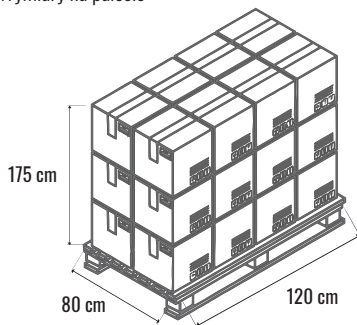

KARTA PRODUKTU - BARSZCZÓWKA DYMNA 500 ML

DANE SZT

Nazwa asortymentuBARSZCZÓWKA DYMNA 500 ml
Średnica125 mm
Wysokość 67 mm
Pojemność..... 500 ml
Waga szt..... 330 g
KOD szt.....5902740001505

DANE KARTON

Ilość szt w kartonie 36 szt
Ilość szt/ kartonów na palecie1440 szt/ 40 kartonów
Objętość kartonu..... 0,0320 m³
Kod kartonu5902740001529
Wymiary kartonu..... 390x265x310
Sposób pakowania na palecie 5 warstw po 8 kartonów
Waga kartonu..... 13,00 kg

STANDARDOWY SPOSÓB PAKOWANIA

Wymiary na palecie

Wymiary kartonów

Wymiary produktu

Sposób ułożenia kartonów na palecie z góry