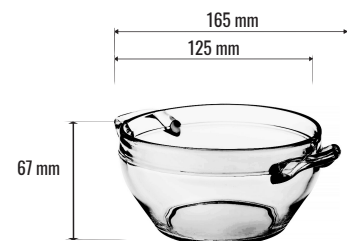

KARTA PRODUKTU - BARSZCZÓWKA DYMNA 500 ML

DANE SZT

Nazwa asortymentuBARSZCZÓWKA DYMNA 500 ml
Średnica125 mm
Wysokość 67 mm
Pojemność..... 500 ml
Waga szt..... 330 g
KOD szt.....5902740001505

DANE KARTON

Ilość szt w kartonie 36 szt
Ilość szt/ kartonów na palecie1440 szt/ 40 kartonów
Objętość kartonu..... 0,0320 m³
Kod kartonu5902740001529
Wymiary kartonu..... 390x265x310
Sposób pakowania na palecie 5 warstw po 8 kartonów
Waga kartonu..... 13,00 kg

STANDARDOWY SPOSÓB PAKOWANIA

Wymiary na palecie

Wymiary kartonów

Wymiary produktu

Sposób ułożenia kartonów na palecie z góry