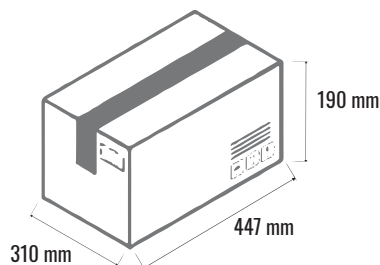

KARTA PRODUKTU - KUBEK DYMNY 250 ML

DANE SZT

Nazwa asortymentu KUBEK DYMNY 250 ml
Średnica 73 mm
Wysokość 90 mm
Pojemność 250 ml
Waga szt 210 g
KOD szt 5902740002953

DANE KARTON

Ilość szt w kartonie 36 szt
Ilość szt/ kartonów na palecie 1728 szt/ 48 kartonów
Objętość kartonu 0,0263 m³
Kod kartonu 5902740002939
Wymiary kartonu 447x310x190 mm
Sposób pakowania na palecie 8 warstw po 6 kartonów
Waga kartonu 8,05 kg

STANDARDOWY SPOSÓB PAKOWANIA

Wymiary na palecie

Wymiary kartonów

Wymiary produktu

Sposób ułożenia kartonów na palecie z góry