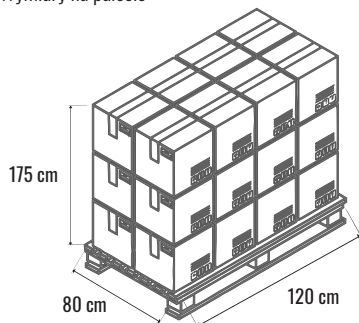

KARTA PRODUKTU - KUBEK DYMNY 250 ML

DANE SZT

Nazwa asortymentu KUBEK DYMNY 250 ml
Średnica 73 mm
Wysokość 90 mm
Pojemność 250 ml
Waga szt 210 g
KOD szt 5902740002953

DANE KARTON

Ilość szt w kartonie 36 szt
Ilość szt/ kartonów na palecie 1728 szt/ 48 kartonów
Objętość kartonu 0,0263 m³
Kod kartonu 5902740002939
Wymiary kartonu 447x310x190 mm
Sposób pakowania na palecie 8 warstw po 6 kartonów
Waga kartonu 8,05 kg

STANDARDOWY SPOSÓB PAKOWANIA

Wymiary na palecie

Wymiary kartonów

Wymiary produktu

Sposób ułożenia kartonów na palecie z góry