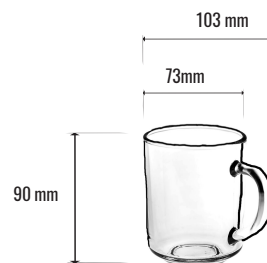

KARTA PRODUKTU - KUBEK DYMNY 250 ML

DANE SZT

Nazwa asortymentu KUBEK DYMNY 250 ml
Średnica 73 mm
Wysokość 90 mm
Pojemność 250 ml
Waga szt 210 g
KOD szt 5902740002953

DANE KARTON

Ilość szt w kartonie 36 szt
Ilość szt/ kartonów na palecie 1728 szt/ 48 kartonów
Objętość kartonu 0,0263 m³
Kod kartonu 5902740002939
Wymiary kartonu 447x310x190 mm
Sposób pakowania na palecie 8 warstw po 6 kartonów
Waga kartonu 8,05 kg

STANDARDOWY SPOSÓB PAKOWANIA

Wymiary na palecie

Wymiary kartonów

Wymiary produktu

Sposób ułożenia kartonów na palecie z góry