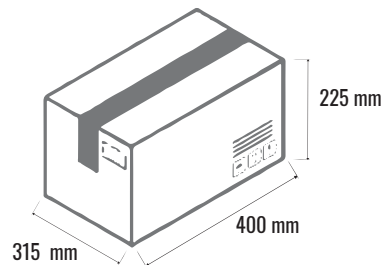

KARTA PRODUKTU - KUBEK 310 ml KW

DANE SZT

Nazwa asortymentu	KUBEK 310 ml KW
Średnica	81 mm
Wysokość	110 mm
Pojemność	350 ml
Waga szt	300 g
KOD szt.....	590274 0013706

DANE KARTON

Ilość szt w kartonie	30 szt
Ilość szt/ kartonów na palecie	1260/42
Objętość kartonu.....	0,0283 m ³
Kod kartonu	590274 0013720
Wymiary kartonu.....	400 x 315 x 225
Sposób pakowania na palecie	7 warstw po 6 kartonów
Waga kartonu.....	9,35 kg

STANDARDOWY SPOSÓB PAKOWANIA

Wymiary na palecie

Wymiary kartonów

Wymiary produktu

Sposób ułożenia kartonów na palecie z góry