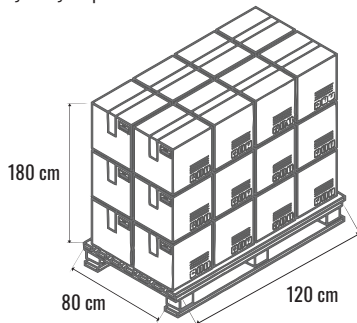

KARTA PRODUKTU - KUBEK 310 ml KW

DANE SZT

Nazwa asortymentu	KUBEK 310 ml KW
Średnica	81 mm
Wysokość	110 mm
Pojemność	350 ml
Waga szt	300 g
KOD szt.....	590274 0013706

DANE KARTON

Ilość szt w kartonie	30 szt
Ilość szt/ kartonów na palecie	1260/42
Objętość kartonu.....	0,0283 m ³
Kod kartonu	590274 0013720
Wymiary kartonu.....	400 x 315 x 225
Sposób pakowania na palecie	7 warstw po 6 kartonów
Waga kartonu.....	9,35 kg

STANDARDOWY SPOSÓB PAKOWANIA

Wymiary na palecie

Wymiary kartonów

Wymiary produktu

Sposób ułożenia kartonów na palecie z góry