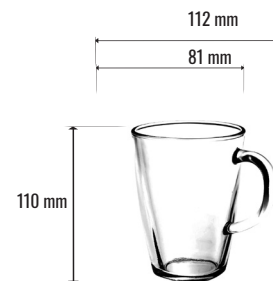

KARTA PRODUKTU - KUBEK 310 ml KW

DANE SZT

Nazwa asortymentu	KUBEK 310 ml KW
Średnica	81 mm
Wysokość	110 mm
Pojemność	350 ml
Waga szt	300 g
KOD szt.....	590274 0013706

DANE KARTON

Ilość szt w kartonie	30 szt
Ilość szt/ kartonów na palecie	1260/42
Objętość kartonu.....	0,0283 m ³
Kod kartonu	590274 0013720
Wymiary kartonu.....	400 x 315 x 225
Sposób pakowania na palecie	7 warstw po 6 kartonów
Waga kartonu.....	9,35 kg

STANDARDOWY SPOSÓB PAKOWANIA

Wymiary na palecie

Wymiary kartonów

Wymiary produktu

Sposób ułożenia kartonów na palecie z góry