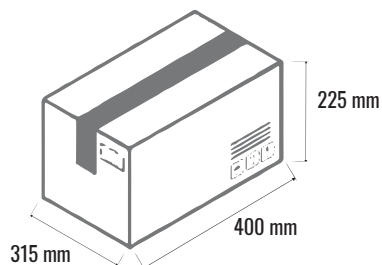

KARTA PRODUKTU - KUBEK 330 ML

DANE SZT

| | |
|-------------------------|---------------|
| Nazwa asortymentu | KUBEK 330 ml |
| Średnica | 80 mm |
| Wysokość | 110 mm |
| Pojemność | 350 ml |
| Waga szt | 280 g |
| KOD szt..... | 5902740013102 |

DANE KARTON

| | |
|--------------------------------------|------------------------|
| Ilość szt w kartonie | 30 szt |
| Ilość szt/ kartonów na palecie | 1260/42 |
| Objętość kartonu..... | 0,0283 m ³ |
| Kod kartonu | 5902740013126 |
| Wymiary kartonu..... | 400 x 315 x 225 |
| Sposób pakowania na palecie | 7 warstw po 6 kartonów |
| Waga kartonu..... | 9,00 kg |

STANDARDOWY SPOSÓB PAKOWANIA

Wymiary na palecie

Wymiary kartonów

Wymiary produktu

Sposób ułożenia kartonów na palecie z góry