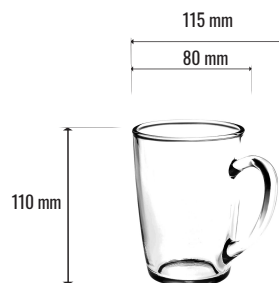

KARTA PRODUKTU - KUBEK 330 ML

DANE SZT

| | |
|-------------------------|---------------|
| Nazwa asortymentu | KUBEK 330 ml |
| Średnica | 80 mm |
| Wysokość | 110 mm |
| Pojemność | 350 ml |
| Waga szt | 280 g |
| KOD szt..... | 5902740013102 |

DANE KARTON

| | |
|--------------------------------------|------------------------|
| Ilość szt w kartonie | 30 szt |
| Ilość szt/ kartonów na palecie | 1260/42 |
| Objętość kartonu..... | 0,0283 m ³ |
| Kod kartonu | 5902740013126 |
| Wymiary kartonu..... | 400 x 315 x 225 |
| Sposób pakowania na palecie | 7 warstw po 6 kartonów |
| Waga kartonu..... | 9,00 kg |

STANDARDOWY SPOSÓB PAKOWANIA

Wymiary na palecie

Wymiary kartonów

Wymiary produktu

Sposób ułożenia kartonów na palecie z góry