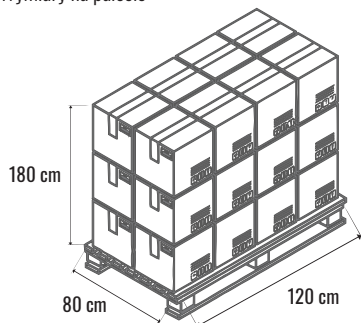

KARTA PRODUKTU - KUBEK 330 ML

DANE SZT

| | |
|-------------------------|---------------|
| Nazwa asortymentu | KUBEK 330 ml |
| Średnica | 80 mm |
| Wysokość | 110 mm |
| Pojemność | 350 ml |
| Waga szt | 280 g |
| KOD szt..... | 5902740013102 |

DANE KARTON

| | |
|--------------------------------------|------------------------|
| Ilość szt w kartonie | 30 szt |
| Ilość szt/ kartonów na palecie | 1260/42 |
| Objętość kartonu..... | 0,0283 m ³ |
| Kod kartonu | 5902740013126 |
| Wymiary kartonu..... | 400 x 315 x 225 |
| Sposób pakowania na palecie | 7 warstw po 6 kartonów |
| Waga kartonu..... | 9,00 kg |

STANDARDOWY SPOSÓB PAKOWANIA

Wymiary na palecie

Wymiary kartonów

Wymiary produktu

Sposób ułożenia kartonów na palecie z góry