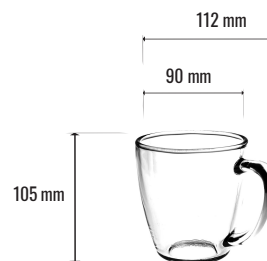

KARTA PRODUKTU - KUBEK 400 ML

DANE SZT

Nazwa asortymentu KUBEK 400 ml
Średnica 90 mm
Wysokość 105 mm
Pojemność 400 ml
Waga szt 290 g
KOD szt 5902740011306

DANE KARTON

Ilość szt w kartonie 24 szt
Ilość szt/ kartonów na palecie 1008 szt/ 42 kartonów
Objętość kartonu 0,0275 m³
Kod kartonu 5902740011320
Wymiary kartonu 410x320x210 mm
Sposób pakowania na palecie 7 warstw po 6 kartonów
Waga kartonu 7,40 kg

STANDARDOWY SPOSÓB PAKOWANIA

Wymiary na palecie

Wymiary kartonów

Wymiary produktu

Sposób ułożenia kartonów na palecie z góry