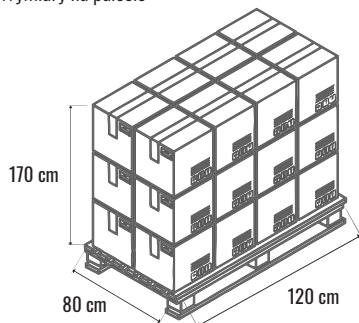

KARTA PRODUKTU - KUBEK 400 ML

DANE SZT

Nazwa asortymentu KUBEK 400 ml
Średnica 90 mm
Wysokość 105 mm
Pojemność 400 ml
Waga szt 290 g
KOD szt 5902740011306

DANE KARTON

Ilość szt w kartonie 24 szt
Ilość szt/ kartonów na palecie 1008 szt/ 42 kartonów
Objętość kartonu 0,0275 m³
Kod kartonu 5902740011320
Wymiary kartonu 410x320x210 mm
Sposób pakowania na palecie 7 warstw po 6 kartonów
Waga kartonu 7,40 kg

STANDARDOWY SPOSÓB PAKOWANIA

Wymiary na palecie

Wymiary kartonów

Wymiary produktu

Sposób ułożenia kartonów na palecie z góry