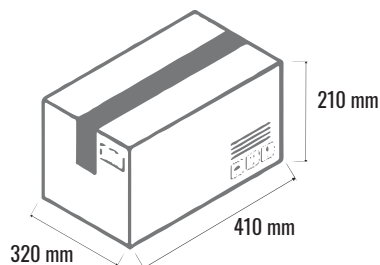

KARTA PRODUKTU - KUBEK 400 ML

DANE SZT

Nazwa asortymentu KUBEK 400 ml
Średnica 90 mm
Wysokość 105 mm
Pojemność 400 ml
Waga szt 290 g
KOD szt 5902740011306

DANE KARTON

Ilość szt w kartonie 24 szt
Ilość szt/ kartonów na palecie 1008 szt/ 42 kartonów
Objętość kartonu 0,0275 m³
Kod kartonu 5902740011320
Wymiary kartonu 410x320x210 mm
Sposób pakowania na palecie 7 warstw po 6 kartonów
Waga kartonu 7,40 kg

STANDARDOWY SPOSÓB PAKOWANIA

Wymiary na palecie

Wymiary kartonów

Wymiary produktu

Sposób ułożenia kartonów na palecie z góry