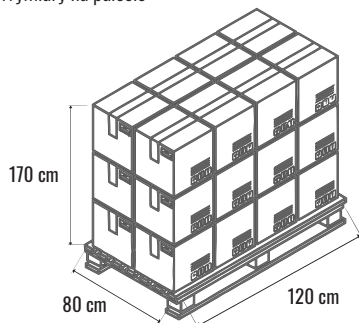

KARTA PRODUKTU - KUBEK 500 ML

DANE SZT

Nazwa asortymentu KUBEK 500 ml
Średnica 98 mm
Wysokość 105 mm
Pojemność 500 ml
Waga szt 400 g
KOD szt 5902740014000

DANE KARTON

Ilość szt w kartonie 24 szt
Ilość szt/ kartonów na palecie 1008 szt/ 42 kartonów
Objętość kartonu 0,0275 m³
Kod kartonu 5902740014024
Wymiary kartonu 410x320x210 mm
Sposób pakowania na palecie 7 warstw po 6 kartonów
Waga kartonu 9,70kg

STANDARDOWY SPOSÓB PAKOWANIA

Wymiary na palecie

Wymiary kartonów

Wymiary produktu

Sposób ułożenia kartonów na palecie z góry