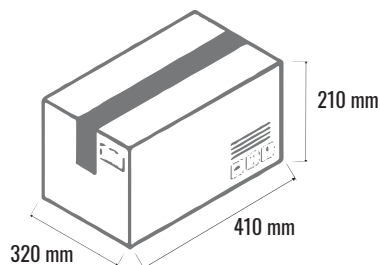

KARTA PRODUKTU - KUBEK 500 ML

DANE SZT

Nazwa asortymentu KUBEK 500 ml
Średnica 98 mm
Wysokość 105 mm
Pojemność 500 ml
Waga szt 400 g
KOD szt 5902740014000

DANE KARTON

Ilość szt w kartonie 24 szt
Ilość szt/ kartonów na palecie 1008 szt/ 42 kartonów
Objętość kartonu 0,0275 m³
Kod kartonu 5902740014024
Wymiary kartonu 410x320x210 mm
Sposób pakowania na palecie 7 warstw po 6 kartonów
Waga kartonu 9,70kg

STANDARDOWY SPOSÓB PAKOWANIA

Wymiary na palecie

Wymiary kartonów

Wymiary produktu

Sposób ułożenia kartonów na palecie z góry