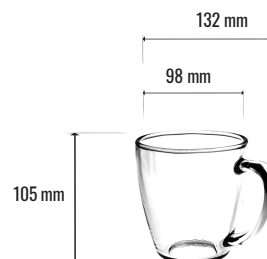

KARTA PRODUKTU - KUBEK 500 ML

DANE SZT

Nazwa asortymentu KUBEK 500 ml
Średnica 98 mm
Wysokość 105 mm
Pojemność 500 ml
Waga szt 400 g
KOD szt 5902740014000

DANE KARTON

Ilość szt w kartonie 24 szt
Ilość szt/ kartonów na palecie 1008 szt/ 42 kartonów
Objętość kartonu 0,0275 m³
Kod kartonu 5902740014024
Wymiary kartonu 410x320x210 mm
Sposób pakowania na palecie 7 warstw po 6 kartonów
Waga kartonu 9,70kg

STANDARDOWY SPOSÓB PAKOWANIA

Wymiary na palecie

Wymiary kartonów

Wymiary produktu

Sposób ułożenia kartonów na palecie z góry