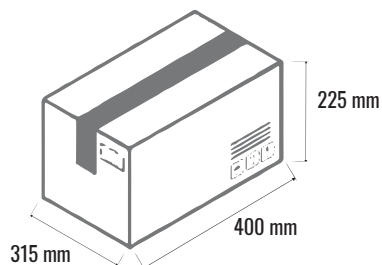

KARTA PRODUKTU - KUBEK DYMNY 310 ML KW

DANE SZT

Nazwa asortymentu KUBEK DYMNY 310 ml KW
Średnica 81 mm
Wysokość 110 mm
Pojemność 350 ml
Waga szt 300g
KOD szt 5902740003707

DANE KARTON

Ilość szt w kartonie 30 szt
Ilość szt/ kartonów na palecie 1260 szt/ 42 kartonów
Objętość kartonu 0,0283 m³
Kod kartonu 5902740003721
Wymiary kartonu 400x315x225
Sposób pakowania na palecie 7 warstw po 6 kartonów
Waga kartonu 9,35 kg

STANDARDOWY SPOSÓB PAKOWANIA

Wymiary na palecie

Wymiary kartonów

Wymiary produktu

Sposób ułożenia kartonów na palecie z góry