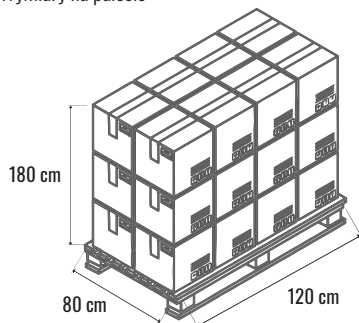

KARTA PRODUKTU - KUBEK DYMNY 310 ML KW

DANE SZT

Nazwa asortymentu KUBEK DYMNY 310 ml KW
Średnica 81 mm
Wysokość 110 mm
Pojemność 350 ml
Waga szt 300g
KOD szt 5902740003707

DANE KARTON

Ilość szt w kartonie 30 szt
Ilość szt/ kartonów na palecie 1260 szt/ 42 kartonów
Objętość kartonu 0,0283 m³
Kod kartonu 5902740003721
Wymiary kartonu 400x315x225
Sposób pakowania na palecie 7 warstw po 6 kartonów
Waga kartonu 9,35 kg

STANDARDOWY SPOSÓB PAKOWANIA

Wymiary na palecie

Wymiary kartonów

Wymiary produktu

Sposób ułożenia kartonów na palecie z góry