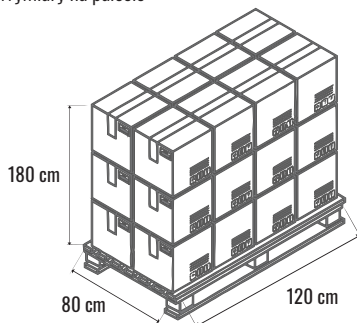

KARTA PRODUKTU - KUBEK STOŻEK 300 ML

DANE SZT

Nazwa asortymentu	KUBEK STOŻEK 300 ml
Średnica	81 mm
Wysokość	115 mm
Pojemność	300 ml
Waga szt	280 g
KOD szt.....	5902740013508

DANE KARTON

Ilość szt w kartonie	30 szt
Ilość szt/ kartonów na palecie	1260/42
Objętość kartonu.....	0,0283 m ³
Kod kartonu	5902740013522
Wymiary kartonu.....	400 x 315 x 225
Sposób pakowania na palecie	7 warstw po 6 kartonów
Waga kartonu.....	9,00 kg

STANDARDOWY SPOSÓB PAKOWANIA

Wymiary na palecie

Wymiary kartonów

Wymiary produktu

Sposób ułożenia kartonów na palecie z góry