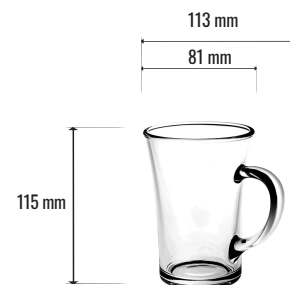

KARTA PRODUKTU - KUBEK STOŻEK 300 ML

DANE SZT

Nazwa asortymentu	KUBEK STOŻEK 300 ml
Średnica	81 mm
Wysokość	115 mm
Pojemność	300 ml
Waga szt	280 g
KOD szt.....	5902740013508

DANE KARTON

Ilość szt w kartonie	30 szt
Ilość szt/ kartonów na palecie	1260/42
Objętość kartonu.....	0,0283 m ³
Kod kartonu	5902740013522
Wymiary kartonu.....	400 x 315 x 225
Sposób pakowania na palecie	7 warstw po 6 kartonów
Waga kartonu.....	9,00 kg

STANDARDOWY SPOSÓB PAKOWANIA

Wymiary na palecie

Wymiary kartonów

Wymiary produktu

Sposób ułożenia kartonów na palecie z góry