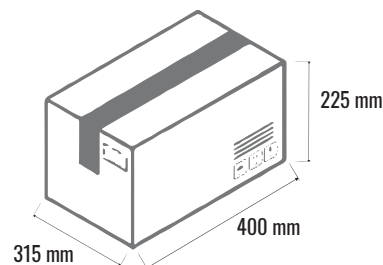

KARTA PRODUKTU - KUBEK STOŻEK 300 ML

DANE SZT

Nazwa asortymentu	KUBEK STOŻEK 300 ml
Średnica	81 mm
Wysokość	115 mm
Pojemność	300 ml
Waga szt	280 g
KOD szt.....	5902740013508

DANE KARTON

Ilość szt w kartonie	30 szt
Ilość szt/ kartonów na palecie	1260/42
Objętość kartonu.....	0,0283 m ³
Kod kartonu	5902740013522
Wymiary kartonu.....	400 x 315 x 225
Sposób pakowania na palecie	7 warstw po 6 kartonów
Waga kartonu.....	9,00 kg

STANDARDOWY SPOSÓB PAKOWANIA

Wymiary na palecie

Wymiary kartonów

Wymiary produktu

Sposób ułożenia kartonów na palecie z góry