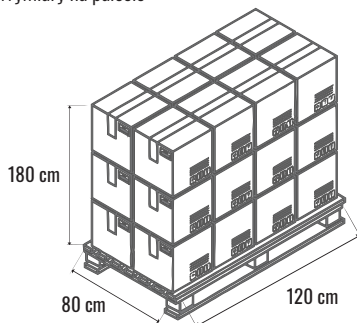

KARTA PRODUKTU - KUBEK STOŻEK DYMNY 300 ML

DANE SZT

Nazwa asortymentu	KUBEK STOŻEK DYMNY 300 ml
Średnica	81 mm
Wysokość	115 mm
Pojemność	300 ml
Waga szt	280 g
KOD szt.....	5902740003509

DANE KARTON

Ilość szt w kartonie	30 szt
Ilość szt/ kartonów na palecie	1260/42
Objętość kartonu.....	0,0283 m ³
Kod kartonu	5902740003523
Wymiary kartonu.....	400 x 315 x 225
Sposób pakowania na palecie	7 warstw po 6 kartonów
Waga kartonu.....	9,00 kg

STANDARDOWY SPOSÓB PAKOWANIA

Wymiary na palecie

Wymiary kartonów

Wymiary produktu

Sposób ułożenia kartonów na palecie z góry