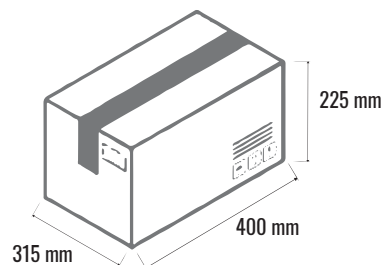

KARTA PRODUKTU - KUBEK STOŻEK DYMNY 300 ML

DANE SZT

Nazwa asortymentu	KUBEK STOŻEK DYMNY 300 ml
Średnica	81 mm
Wysokość	115 mm
Pojemność	300 ml
Waga szt	280 g
KOD szt.....	5902740003509

DANE KARTON

Ilość szt w kartonie	30 szt
Ilość szt/ kartonów na palecie	1260/42
Objętość kartonu.....	0,0283 m ³
Kod kartonu	5902740003523
Wymiary kartonu.....	400 x 315 x 225
Sposób pakowania na palecie	7 warstw po 6 kartonów
Waga kartonu.....	9,00 kg

STANDARDOWY SPOSÓB PAKOWANIA

Wymiary na palecie

Wymiary kartonów

Wymiary produktu

Sposób ułożenia kartonów na palecie z góry