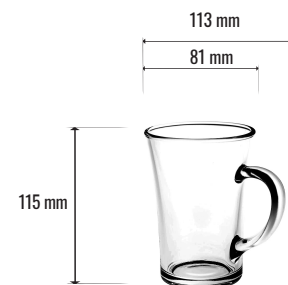

KARTA PRODUKTU - KUBEK STOŻEK DYMNY 300 ML

DANE SZT

Nazwa asortymentu	KUBEK STOŻEK DYMNY 300 ml
Średnica	81 mm
Wysokość	115 mm
Pojemność	300 ml
Waga szt	280 g
KOD szt.....	5902740003509

DANE KARTON

Ilość szt w kartonie	30 szt
Ilość szt/ kartonów na palecie	1260/42
Objętość kartonu.....	0,0283 m ³
Kod kartonu	5902740003523
Wymiary kartonu.....	400 x 315 x 225
Sposób pakowania na palecie	7 warstw po 6 kartonów
Waga kartonu.....	9,00 kg

STANDARDOWY SPOSÓB PAKOWANIA

Wymiary na palecie

Wymiary kartonów

Wymiary produktu

Sposób ułożenia kartonów na palecie z góry