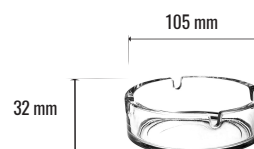

KARTA PRODUKTU - POPIELNICZKA 10,5 CM

DANE SZT

Nazwa asortymentu POPIELNICZKA 10,5 cm
Średnica 105 mm
Wysokość 32 mm
Waga szt 240 g
KOD szt 5902740011702

DANE KARTON

Ilość szt w kartonie 24 szt
Ilość szt/ kartonów na palecie 2400 szt/ 100 kartonów
Objętość kartonu 0,0093 m³
Kod kartonu 5902740011726
Wymiary kartonu 320x215x135 mm
Sposób pakowania na palecie 10 warstw po 10 kartonów
Waga kartonu 6,00 kg

STANDARDOWY SPOSÓB PAKOWANIA

Wymiary na palecie

Wymiary kartonów

Wymiary produktu

Sposób ułożenia kartonów na palecie z góry