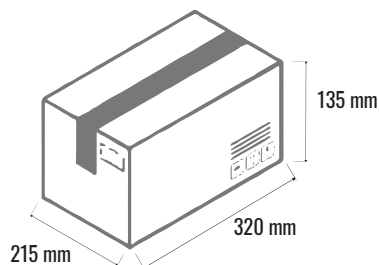

KARTA PRODUKTU - POPIELNICZKA 10,5 CM

DANE SZT

Nazwa asortymentu POPIELNICZKA 10,5 cm
Średnica 105 mm
Wysokość 32 mm
Waga szt 240 g
KOD szt 5902740011702

DANE KARTON

Ilość szt w kartonie 24 szt
Ilość szt/ kartonów na palecie 2400 szt/ 100 kartonów
Objętość kartonu 0,0093 m³
Kod kartonu 5902740011726
Wymiary kartonu 320x215x135 mm
Sposób pakowania na palecie 10 warstw po 10 kartonów
Waga kartonu 6,00 kg

STANDARDOWY SPOSÓB PAKOWANIA

Wymiary na palecie

Wymiary kartonów

Wymiary produktu

Sposób ułożenia kartonów na palecie z góry