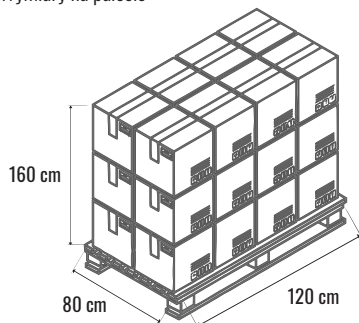

KARTA PRODUKTU - POPIELNICZKA 10,5 CM

DANE SZT

Nazwa asortymentu POPIELNICZKA 10,5 cm
Średnica 105 mm
Wysokość 32 mm
Waga szt 240 g
KOD szt 5902740011702

DANE KARTON

Ilość szt w kartonie 24 szt
Ilość szt/ kartonów na palecie 2400 szt/ 100 kartonów
Objętość kartonu 0,0093 m³
Kod kartonu 5902740011726
Wymiary kartonu 320x215x135 mm
Sposób pakowania na palecie 10 warstw po 10 kartonów
Waga kartonu 6,00 kg

STANDARDOWY SPOSÓB PAKOWANIA

Wymiary na palecie

Wymiary kartonów

Wymiary produktu

Sposób ułożenia kartonów na palecie z góry