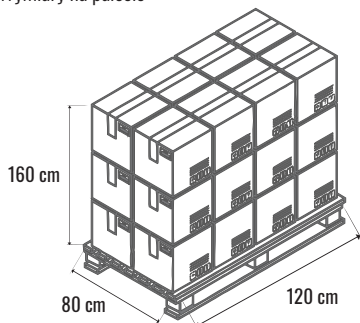

KARTA PRODUKTU - POPIELNICZKA DYMNA 10,5 CM

DANE SZT

Nazwa asortymentu POPIELNICZKA DYMNA 10,5 cm
Średnica 105 mm
Wysokość 32 mm
Waga szt 240 g
KOD szt 5902740001703

DANE KARTON

Ilość szt w kartonie 24 szt
Ilość szt/ kartonów na palecie 2400 szt/ 100 kartonów
Objętość kartonu 0,0093 m³
Kod kartonu 5902740001727
Wymiary kartonu 320x215x135 mm
Sposób pakowania na palecie 10 warstw po 10 kartonów
Waga kartonu 6,00 kg

STANDARDOWY SPOSÓB PAKOWANIA

Wymiary na palecie

Wymiary kartonów

Wymiary produktu

Sposób ułożenia kartonów na palecie z góry