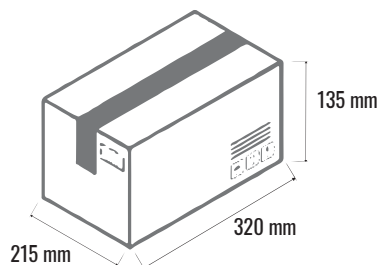

KARTA PRODUKTU - POPIELNICZKA DYMNA 10,5 CM

DANE SZT

Nazwa asortymentu POPIELNICZKA DYMNA 10,5 cm
Średnica 105 mm
Wysokość 32 mm
Waga szt 240 g
KOD szt 5902740001703

DANE KARTON

Ilość szt w kartonie 24 szt
Ilość szt/ kartonów na palecie 2400 szt/ 100 kartonów
Objętość kartonu 0,0093 m³
Kod kartonu 5902740001727
Wymiary kartonu 320x215x135 mm
Sposób pakowania na palecie 10 warstw po 10 kartonów
Waga kartonu 6,00 kg

STANDARDOWY SPOSÓB PAKOWANIA

Wymiary na palecie

Wymiary kartonów

Wymiary produktu

Sposób ułożenia kartonów na palecie z góry