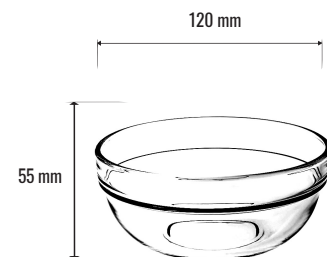

KARTA PRODUKTU - SALATERKA 12 CM

DANE SZT

Nazwa asortymentu SALATERKA 12 cm
Średnica 120 mm
Wysokość 55 mm
Pojemność 350 ml
Waga szt 190 g
KOD szt 5902740014307

DANE KARTON

Ilość szt w kartonie 36 szt
Ilość szt/ kartonów na palecie 1296 szt/ 36 kartonów
Objętość kartonu 0,0208 m³
Kod kartonu 5902740014321
Wymiary kartonu 410x275x185
Sposób pakowania na palecie 6 warstw po 6 kartonów
Waga kartonu 7,70 kg

STANDARDOWY SPOSÓB PAKOWANIA

Wymiary na palecie

Wymiary kartonów

Wymiary produktu

Sposób ułożenia kartonów na palecie z góry