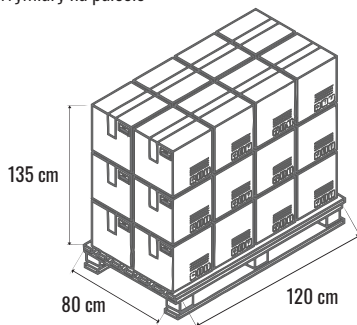

KARTA PRODUKTU - SALATERKA 12 CM

DANE SZT

Nazwa asortymentu SALATERKA 12 cm
Średnica 120 mm
Wysokość 55 mm
Pojemność 350 ml
Waga szt 190 g
KOD szt 5902740014307

DANE KARTON

Ilość szt w kartonie 36 szt
Ilość szt/ kartonów na palecie 1296 szt/ 36 kartonów
Objętość kartonu 0,0208 m³
Kod kartonu 5902740014321
Wymiary kartonu 410x275x185
Sposób pakowania na palecie 6 warstw po 6 kartonów
Waga kartonu 7,70 kg

STANDARDOWY SPOSÓB PAKOWANIA

Wymiary na palecie

Wymiary kartonów

Wymiary produktu

Sposób ułożenia kartonów na palecie z góry