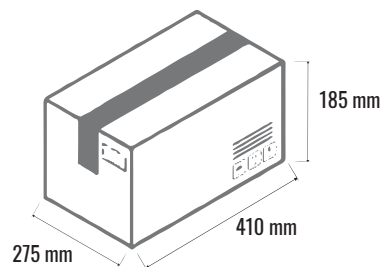

KARTA PRODUKTU - SALATERKA 12 CM

DANE SZT

Nazwa asortymentu SALATERKA 12 cm
Średnica 120 mm
Wysokość 55 mm
Pojemność 350 ml
Waga szt 190 g
KOD szt 5902740014307

DANE KARTON

Ilość szt w kartonie 36 szt
Ilość szt/ kartonów na palecie 1296 szt/ 36 kartonów
Objętość kartonu 0,0208 m³
Kod kartonu 5902740014321
Wymiary kartonu 410x275x185
Sposób pakowania na palecie 6 warstw po 6 kartonów
Waga kartonu 7,70 kg

STANDARDOWY SPOSÓB PAKOWANIA

Wymiary na palecie

Wymiary kartonów

Wymiary produktu

Sposób ułożenia kartonów na palecie z góry