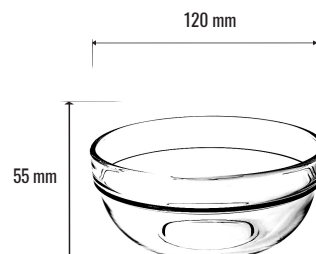

KARTA PRODUKTU - SALATERKA DYMNA 12 CM

DANE SZT

Nazwa asortymentu SALATERKA DYMNA 12 cm
Średnica 120 mm
Wysokość 55 mm
Pojemność 350 ml
Waga szt 190 g
KOD szt 5902740004308

DANE KARTON

Ilość szt w kartonie 36 szt
Ilość szt/ kartonów na palecie 1296 szt/ 36 kartonów
Objętość kartonu 0,0208 m³
Kod kartonu 5902740004322
Wymiary kartonu 410x275x185
Sposób pakowania na palecie 6 warstw po 6 kartonów
Waga kartonu 7,70 kg

STANDARDOWY SPOSÓB PAKOWANIA

Wymiary na palecie

Wymiary kartonów

Wymiary produktu

Sposób ułożenia kartonów na palecie z góry