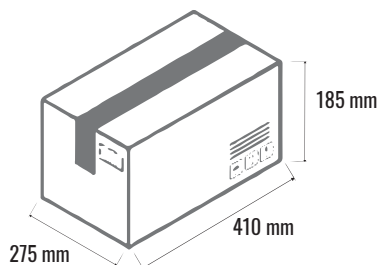

KARTA PRODUKTU - SALATERKA DYMNA 12 CM

DANE SZT

Nazwa asortymentu SALATERKA DYMNA 12 cm
Średnica 120 mm
Wysokość 55 mm
Pojemność 350 ml
Waga szt 190 g
KOD szt 5902740004308

DANE KARTON

Ilość szt w kartonie 36 szt
Ilość szt/ kartonów na palecie 1296 szt/ 36 kartonów
Objętość kartonu 0,0208 m³
Kod kartonu 5902740004322
Wymiary kartonu 410x275x185
Sposób pakowania na palecie 6 warstw po 6 kartonów
Waga kartonu 7,70 kg

STANDARDOWY SPOSÓB PAKOWANIA

Wymiary na palecie

Wymiary kartonów

Wymiary produktu

Sposób ułożenia kartonów na palecie z góry