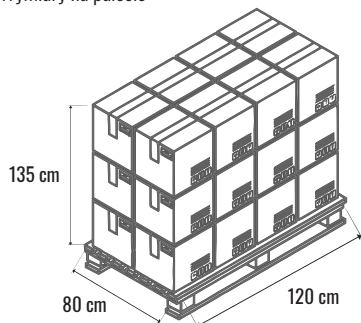

KARTA PRODUKTU - SALATERKA DYMNA 12 CM

DANE SZT

Nazwa asortymentu SALATERKA DYMNA 12 cm
Średnica 120 mm
Wysokość 55 mm
Pojemność 350 ml
Waga szt 190 g
KOD szt 5902740004308

DANE KARTON

Ilość szt w kartonie 36 szt
Ilość szt/ kartonów na palecie 1296 szt/ 36 kartonów
Objętość kartonu 0,0208 m³
Kod kartonu 5902740004322
Wymiary kartonu 410x275x185
Sposób pakowania na palecie 6 warstw po 6 kartonów
Waga kartonu 7,70 kg

STANDARDOWY SPOSÓB PAKOWANIA

Wymiary na palecie

Wymiary kartonów

Wymiary produktu

Sposób ułożenia kartonów na palecie z góry