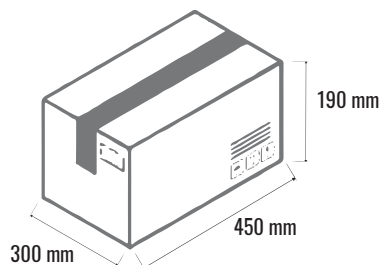

KARTA PRODUKTU - SALATERKA DYMNA 15 CM

DANE SZT

Nazwa asortymentu SALATERKA DYMNA 15 cm
Średnica 150 mm
Wysokość 68 mm
Pojemność 700 ml
Waga szt 340 g
KOD szt 5902740004407

DANE KARTON

Ilość szt w kartonie 36 szt
Ilość szt/ kartonów na palecie 1080 szt/ 30 kartonów
Objętość kartonu 0,0256 m³
Kod kartonu 5902740004421
Wymiary kartonu 450x300x190
Sposób pakowania na palecie 5 warstw po 6 kartonów
Waga kartonu 12,80 kg

STANDARDOWY SPOSÓB PAKOWANIA

Wymiary na palecie

Wymiary kartonów

Wymiary produktu

Sposób ułożenia kartonów na palecie z góry