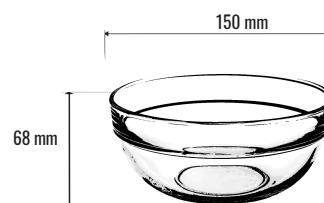

KARTA PRODUKTU - SALATERKA DYMNA 15 CM

DANE SZT

Nazwa asortymentu SALATERKA DYMNA 15 cm
Średnica 150 mm
Wysokość 68 mm
Pojemność 700 ml
Waga szt 340 g
KOD szt 5902740004407

DANE KARTON

Ilość szt w kartonie 36 szt
Ilość szt/ kartonów na palecie 1080 szt/ 30 kartonów
Objętość kartonu 0,0256 m³
Kod kartonu 5902740004421
Wymiary kartonu 450x300x190
Sposób pakowania na palecie 5 warstw po 6 kartonów
Waga kartonu 12,80 kg

STANDARDOWY SPOSÓB PAKOWANIA

Wymiary na palecie

Wymiary kartonów

Wymiary produktu

Sposób ułożenia kartonów na palecie z góry