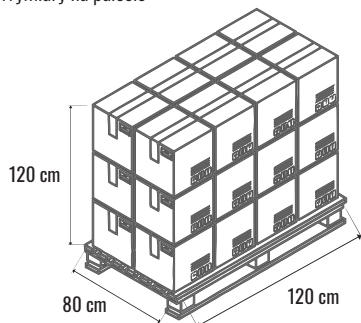

KARTA PRODUKTU - SALATERKA DYMNA 15 CM

DANE SZT

Nazwa asortymentu SALATERKA DYMNA 15 cm
Średnica 150 mm
Wysokość 68 mm
Pojemność 700 ml
Waga szt 340 g
KOD szt 5902740004407

DANE KARTON

Ilość szt w kartonie 36 szt
Ilość szt/ kartonów na palecie 1080 szt/ 30 kartonów
Objętość kartonu 0,0256 m³
Kod kartonu 5902740004421
Wymiary kartonu 450x300x190
Sposób pakowania na palecie 5 warstw po 6 kartonów
Waga kartonu 12,80 kg

STANDARDOWY SPOSÓB PAKOWANIA

Wymiary na palecie

Wymiary kartonów

Wymiary produktu

Sposób ułożenia kartonów na palecie z góry